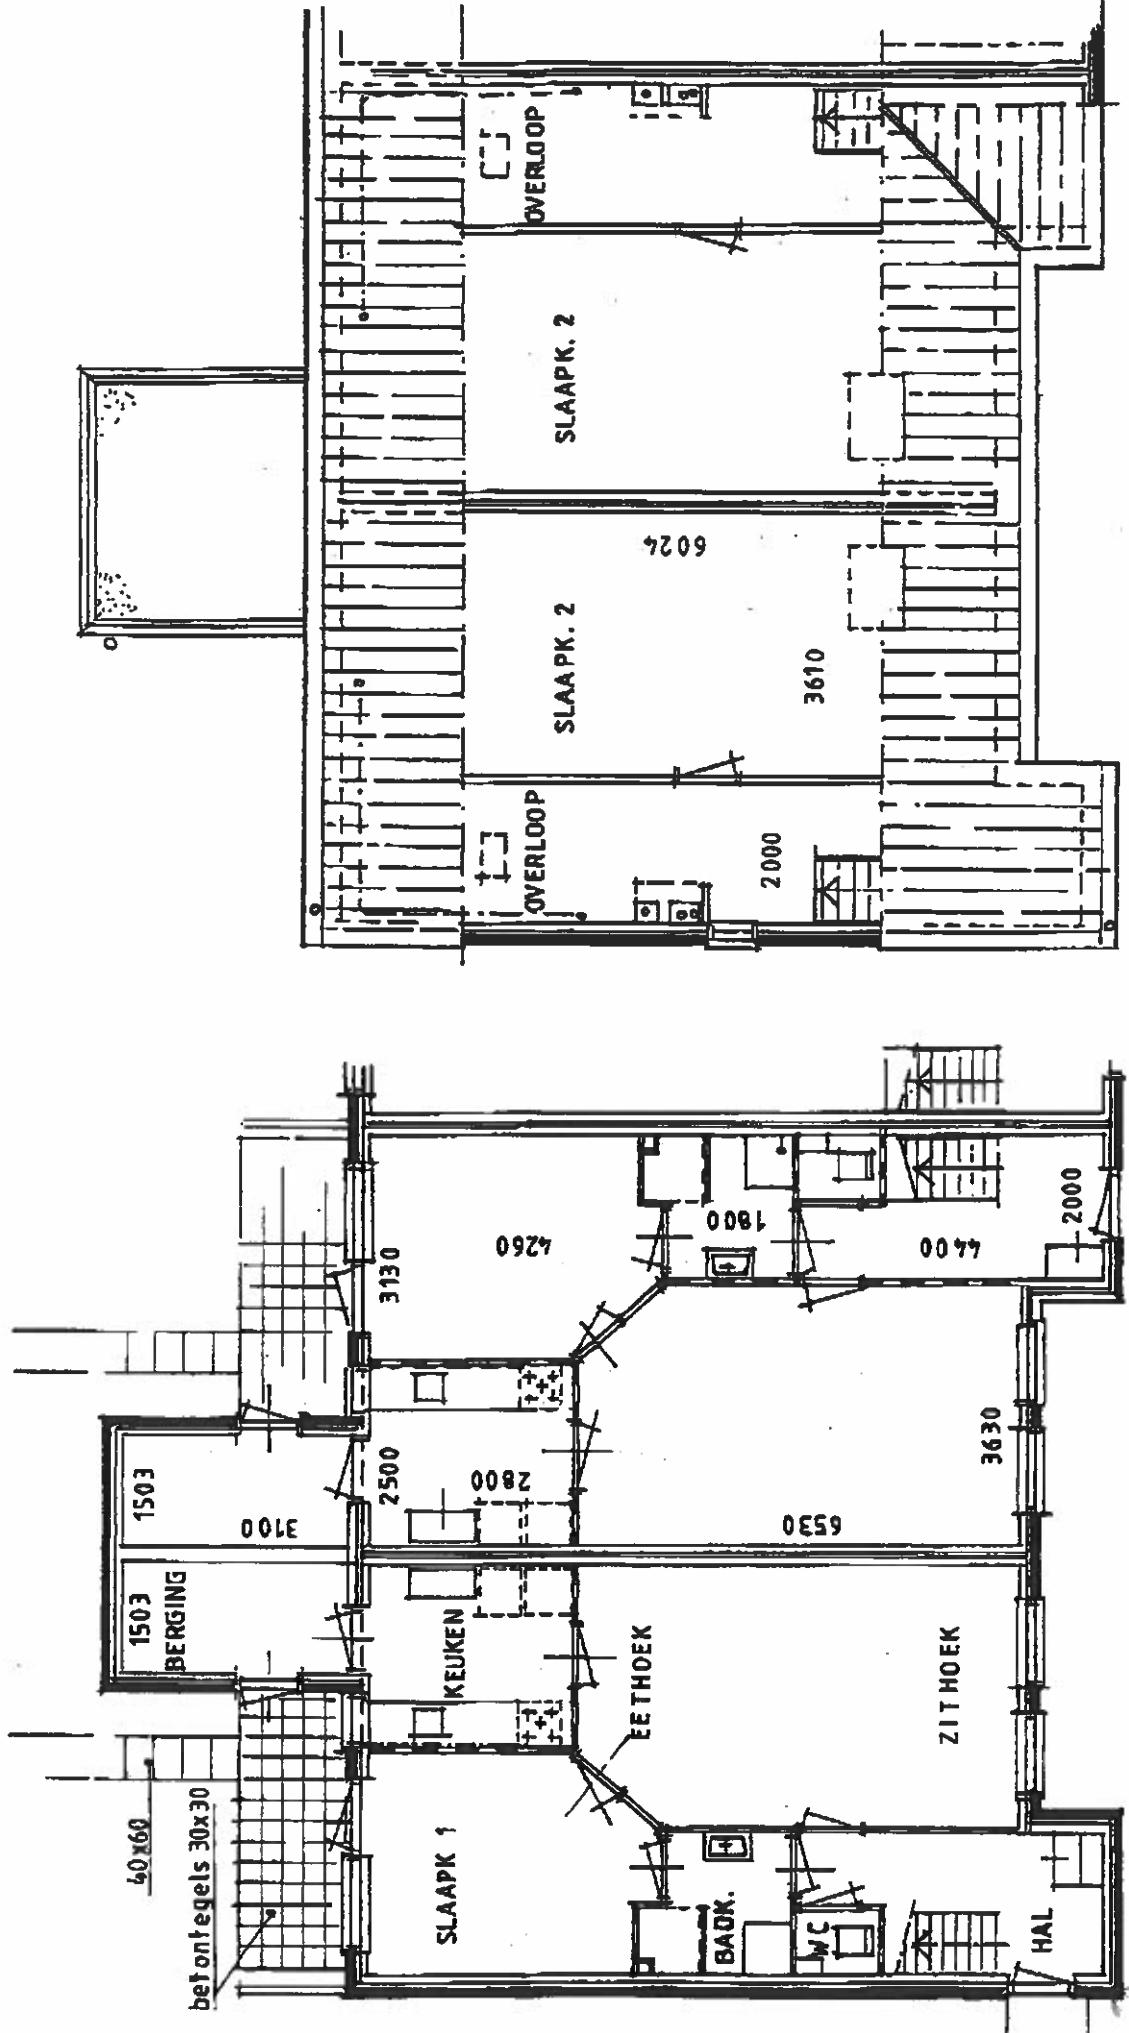

**VERDIEPING**

**COMPLEX**

**34 WONINGEN EELDE**

**BEGANE GROND**

HUISNÖ 44.48.56.64.68.76.

HUISNÖ 50.70.

GESPJ 46.54.58.66.74.78.

GESP. 52.72.